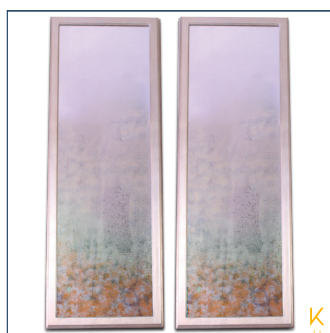

Espejo, plata
ENA010

ESPEJO LAZOS PLATA

Medida: 100 cm X 200 cm

Espejo, estructura de
madera/MDF.
Marco hoja de plata
anticado.

Espejo anticado, plata
ENA003

ESPEJO MUSGO AZUL

Medida: 100 cm X 200 cm
2 PIEZAS

Espejo Anticado,
estructura de madera/MDF.
Marco hoja de plata

Espejo azul, plata
ENA035

ESPEJO MUSGO ORO

Medida: 100 cm X200 cm
2 PIEZAS

Espejo Anticado,
estructura de madera/MDF.
Marco hoja de plata

Espejo oro, plata
ENA034

ESPEJO MUSGO ROJO

Medida: 100 cm X 200 cm
2 PIEZAS

Espejo Anticado,
estructura de madera/MDF.
Marco hoja de plata

Espejo rojo, plata
ENA033

ESPEJO MUSGO VERDE

Medida 100 cm X 200 cm
2 PIEZAS

Espejo Anticado,
estructura de madera/MDF.
Marco hoja de plata