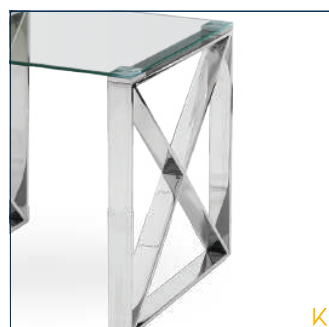

Material

Mesa de hierro
plateado, cubierta
de cristal templado

Dimensiones

W=55x D=55 x H=55cm
W=Ancho x D=Largo x H=Alto

COLOR:

Plata
Cristal T.

TEXTURA

MESA LATERAL FRANCO GRAPA