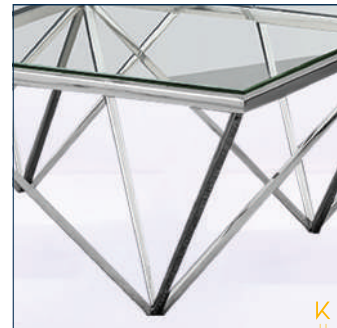

MESA DE CENTRO TALLY

Material

Cristal negro y base dorada

Dimensiones

W=61 x D=124 x H=45 cm
W=Ancho x D=Largo x H=Alto

COLOR:

Oro
Cristal T.

TEXTURA

MESA DE CENTRO TEO

Material

Mesa de hierro plateado, cubierta de cristal templado

Dimensiones

W=105 x D=105 x H=42 cm
W=Ancho x D=Largo x H=Alto

COLOR:

Plata
Cristal T.

TEXTURA

MESA DE CENTRO TIZIANO

Material

Mesa de metal dorado, cubierta de cristal templado negro

Dimensiones

W=66 x D=129 x H=51 cm
W=Ancho x D=Largo x H=Alto

COLOR:

Oro
Cristal T.

TEXTURA