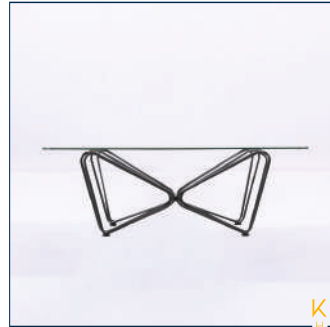

MESA DE CENTRO ISABELLA

Material

Mesa de hierro negro cubierta de cristal templado

Dimensiones

W=66 x D=127 x H=48 cm
W=Ancho x D=Largo x H=Alto

COLOR:

Negro
Cristal T.

TEXTURA