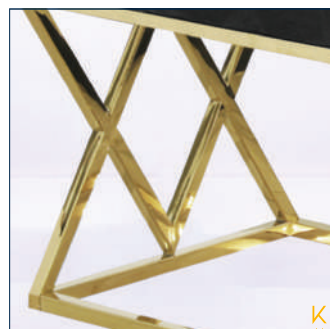

BANCA GASTÓN

Material

Banca tela velvet 100% poliéster base de acero inoxidable dorada

Dimensiones

W47 x D100 x H46 cm
W=Ancho x D=Largo x H=Alto

COLOR:

Negro
P/Dorado

TEXTURA

BANCA MALIKA

Material

Tela velvet 100% poliéster, base patas de madera negra

Dimensiones

W38 x D91 x H51 cm
W=Ancho x D=Largo x H=Alto

COLOR:

Azul Gris

TEXTURA

BANCA MARC

Material

Banca tela velvet 100% poliéster base acero inoxidable color dorado

Dimensiones

W47 x D100 x H46 cm
W=Ancho x D=Largo x H=Alto

COLOR:

Negro
P/Dorado

TEXTURA