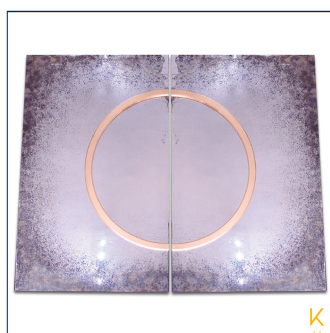

ESPEJO ESPECTRA

Medida: 90 cm X 150 cm
2 PIEZAS

Espejo anticado, estructura
de madera/MDF.
Aro central en
hoja de oro.

Espejo anticado, oro
ENA002