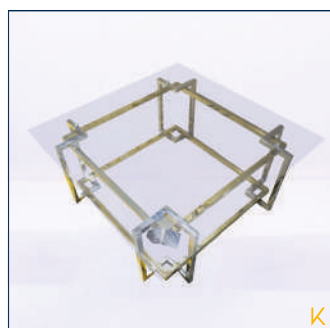

MESA DE CENTRO WOOD

Material

Mesa de nogal
solido, con cubierta
de cristal claro

Dimensiones

W=90 x D=90 x H=42cm
W=Ancho x D=Largo x H=Alto

COLOR:

Nogal
Cristal T.

TEXTURA

MESA DE CENTRO DANTE

Material

Mesa de cristal
claro y base de
acero inoxidable
color oro

Dimensiones

W=70 x D=141 x H=45 cm
W=Ancho x D=Largo x H=Alto

COLOR:

Oro
Cristal C.

TEXTURA

MESA DE CENTRO ABEL

Material

Mesa de cristal
claro y base de
acero inoxidable
color oro y plata

Dimensiones

W=105 x D=105 x H=45 cm
W=Ancho x D=Largo x H=Alto

COLOR:

Oro
Cristal C.

TEXTURA