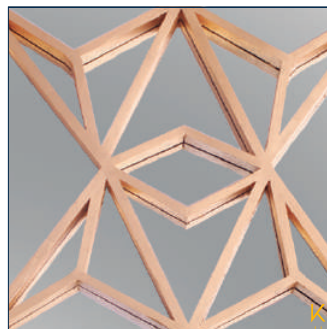

ESPEJO MARÍA LUISA PLATA

Medida: 100 cm X 200 cm

Espejo, estructura de
madera/MDF.
Maria luisa hoja de oro.

Espejo, plata

ESPEJO NIVELES ORO

Medida: 100 cm X 200 cm

ESPEJO RED PLATA

Medida: 100 cm X 200 cm

Espejo, estructura de
madera/MDF.
Red hoja de plata.

Espejo, plata
ENA016

ESPEJO RED COBRE

Medida: 100 cm X 200 cm

Espejo, estructura de
madera/MDF.
Red hoja de cobre.

Espejo, cobre
ENA017

ESPEJO FRACTAL ORO NEGRO

Medida: 100 cm X 200 cm

Espejo, estructura de
madera/MDF.
Lineas hoja de oro.

Espejo, oro
ENA013

ESPEJO FLECHA ORO

Medida: 60 cm X 180 cm

Espejo, estructura de
madera/MDF.
Marco hoja de oro.

Espejo, oro
ENA006