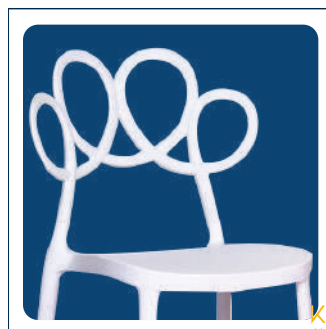

Silla de
polipropileno
sin brazo

Dimensiones

W=51 x D=50 x H=84 x S=46 cm
W=Ancho x D=Largo x H=Alto x S=del piso al asiento

COLOR:

TEXTURA

SILLA LUCIANA

Material

Silla tela velvet
100% poliéster
pata de hierro negra