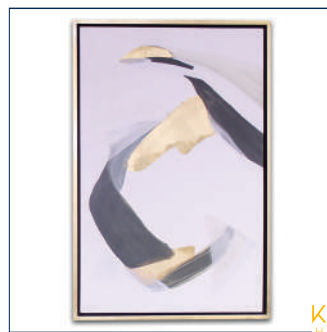

CUADRO HUBO UN DÍA

Medida: 150 cm X 60 cm

Cuadro, estructura de
madera/MDF.
Hoja de de plata.

Cuadro, plata
ENA022

CUADRO TRAZO AZUL

Medida: 90 cm X 150 cm
2 PIEZAS

Cuadro, estructura de
madera/MDF.
Hoja de oro.