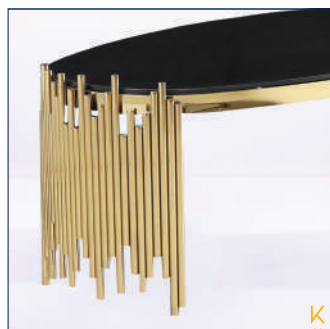

MESA DE CENTRO TALLY

Material

Cristal negro y base dorada

Dimensiones

W=61 x D=124 x H=45 cm
W=Ancho x D=Largo x H=Alto

COLOR:

Oro
Cristal T.

TEXTURA

MESA DE CENTRO TEO

Material

Mesa de hierro plateado, cubierta de cristal templado

Dimensiones

W=105 x D=105 x H=42 cm
W=Ancho x D=Largo x H=Alto

COLOR:

Plata
Cristal T.

TEXTURA

MESA DE CENTRO TIZIANO

Material

Mesa de metal dorado, cubierta de cristal templado negro

Dimensiones

W=66 x D=129 x H=51 cm
W=Ancho x D=Largo x H=Alto

COLOR:

Oro
Cristal T.

TEXTURA