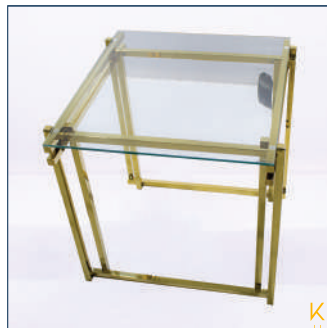

Material

Mesa de hierro dorado, cubierta de cristal claro

Dimensiones

W=60x D=60 x H=60 cm
W=Ancho x D=Largo x H=Alto

COLOR:

Oro
Cristal T.

TEXTURA

LATERAL ABEL