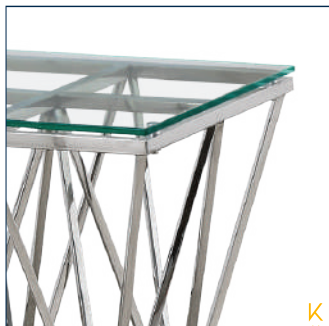

Material

Mesa de hierro plateado, cubierta de cristal templado

Dimensiones

W=50x D=50 x H=49cm
W=Ancho x D=Largo x H=Alto

COLOR:

Plata
Cristal T.

TEXTURA

MESA LATERAL TIZZIANO