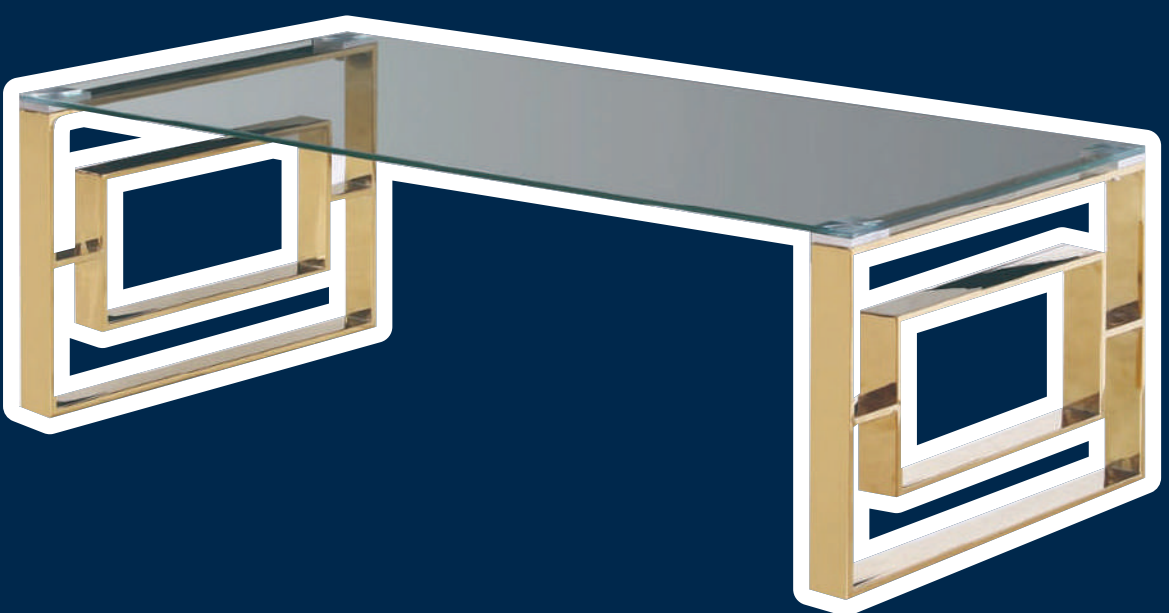

MESAS DE
CENTRO