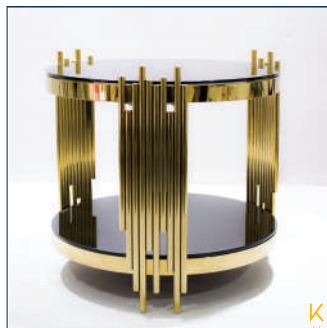

Material

Mesa de metal dorado, cubierta de cristal templado negro

Dimensiones

W=60 x D=60 x H=60cm
W=Ancho x D=Largo x H=Alto

COLOR:

Oro
Cristal T.

TEXTURA

MESA LATERAL WOOD