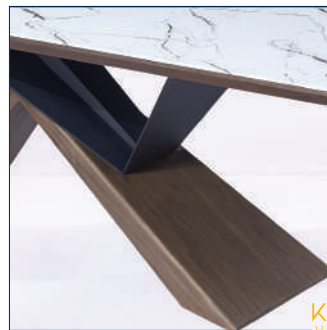

COMEDOR MILOS

Material

Base de fierro dorado

Dimensiones

W65 x D65 x H75cm
W=Ancho x D=Largo x H=Alto

COLOR:

Oro

TEXTURA

COMEDOR ZARA

Material

Mesa cubierta de cristal, aspecto marmol y bace MDF con chapado nogal

Dimensiones

W=100 x D=200 x H75cm
W=Ancho x D=Largo x H=Alto

COLOR:

Blanco
Nogal

Negro
Nogal

TEXTURA

COMEDOR WOOD

Material

Mesa de nogal solido, con cubierta de cristal claro

Dimensiones

W=150 x D=150 x H77cm
W=Ancho x D=Largo x H=Alto

COLOR:

Nogal
Cristal T.

TEXTURA