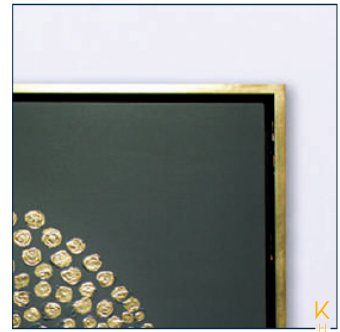

www.kabahhome.mx

Producto de importación

CUADRO CONSTELACIÓN

Medida: 120 cm X 120 cm

CUADRO OBSERVATORIO

Medida: 120 cm X 120 cm

CUADRO ABEDUL

Medida: 80 cm X 120 cm