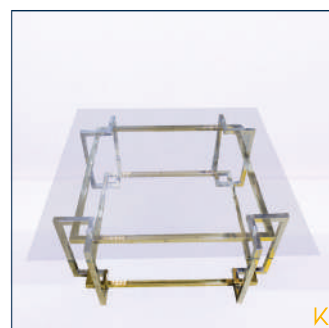

MESA DE CENTRO WOOD

Material

Mesa de nogal
solido, con cubierta
de cristal claro

Dimensiones

W=90 x D=90 x H=42cm
W=Ancho x D=Largo x H=Alto

COLOR:

Nogal
Cristal T.

TEXTURA

MESA DE CENTRO DANTE

Material

Mesa de cristal
claro y base de
acero inoxidable
color oro

Dimensiones

W=70 x D=141 x H=45 cm
W=Ancho x D=Largo x H=Alto

COLOR:

Oro
Cristal C.

TEXTURA

MESA DE CENTRO ABEL

Material

Mesa de cristal
claro y base de
acero inoxidable
color oro y plata

Dimensiones

W=105 x D=105 x H=45 cm
W=Ancho x D=Largo x H=Alto

COLOR:

Oro
Cristal C.

TEXTURA