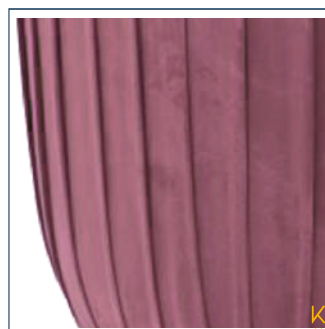

TEXTURA

OTTOMAN LUCÍA

Material

Ottoman tela velvet
100% poliéster

Dimensiones

W=38 x D=38 x H=41cm
W=Ancho x D=Largo x H=Alto

COLOR:

TEXTURA