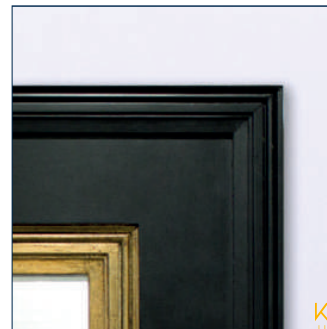

CUADRO GOLDEN GLOBE 1

Medida: 120 cm X 120 cm