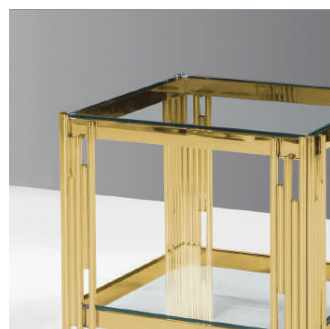

Material

Mesa de hierro
dorado, cubierta
de cristal templado

Dimensiones

W=60x D=60 x H=56cm
W=Ancho x D=Largo x H=Alto

COLOR:

Oro
Cristal T.

TEXTURA

MESA LATERAL TEO