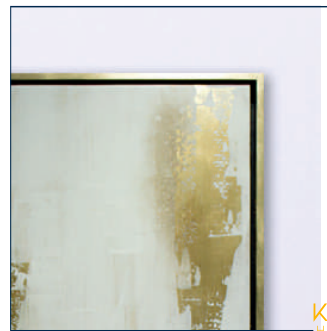

CUADRO GOLDEN WHITE

Medida: 90 cm X 120 cm
2 piezas