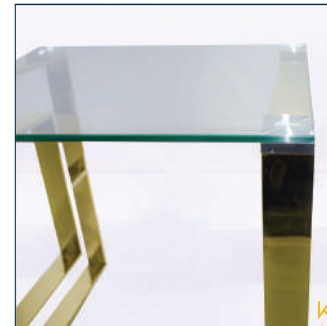

Material

Mesa de hierro dorado, cubierta de cristal claro

Dimensiones

W=55x D=55 x H=55 cm
W=Ancho x D=Largo x H=Alto

COLOR:

Oro
Cristal T.

TEXTURA

LATERAL DANTE