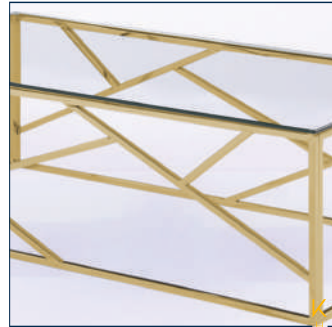

MESA DE CENTRO ROCO

Material

Mesa base dorada,
cubierta de cristal
templado

Dimensiones

W=60 x D=120 x H=40 cm
W=Ancho x D=Largo x H=Alto

COLOR:

Oro
Cristal T.

TEXTURA