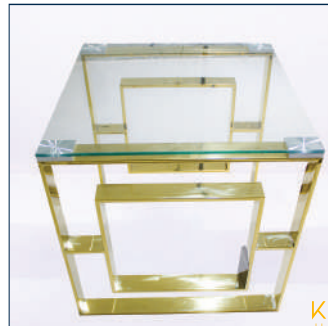

Material

Mesa de hierro dorado, cubierta de cristal claro

Dimensiones

W=55x D=55 x H=55 cm
W=Ancho x D=Largo x H=Alto

COLOR:

Oro
Cristal T.

TEXTURA

LATERAL DANTE