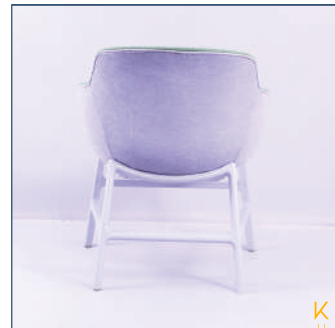

TEXTURA

SILLÓN LEA

Material

Sillón polipropileno base y asiento, por dentro tela 100% poliéster

Dimensiones

W=60 x D=60 x H=70 x S=37 cm
W=Ancho x D=Largo x H=Alto x S=del piso al asiento

COLOR:

TEXTURA