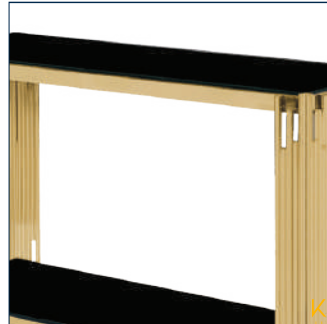

CREDENZAS TIZIANO

Material

Mesa de metal dorado, cubierta de cristal templado negro

Dimensiones

W=44 x D=124 x H=79cm
W=Ancho x D=Largo x H=Alto

COLOR:

Oro
Cristal T.

TEXTURA