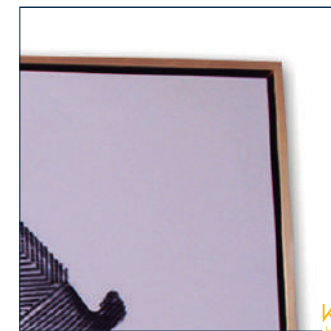

CUADRO RHINO PRINT

Medida: 180 cm X 120 cm

Cuadro, estructura de
madera/MDF.
Hoja de oro.

Cuadro, oro
ENA028

Kabah 2020

www.kabahhome.mx

Producto de importación