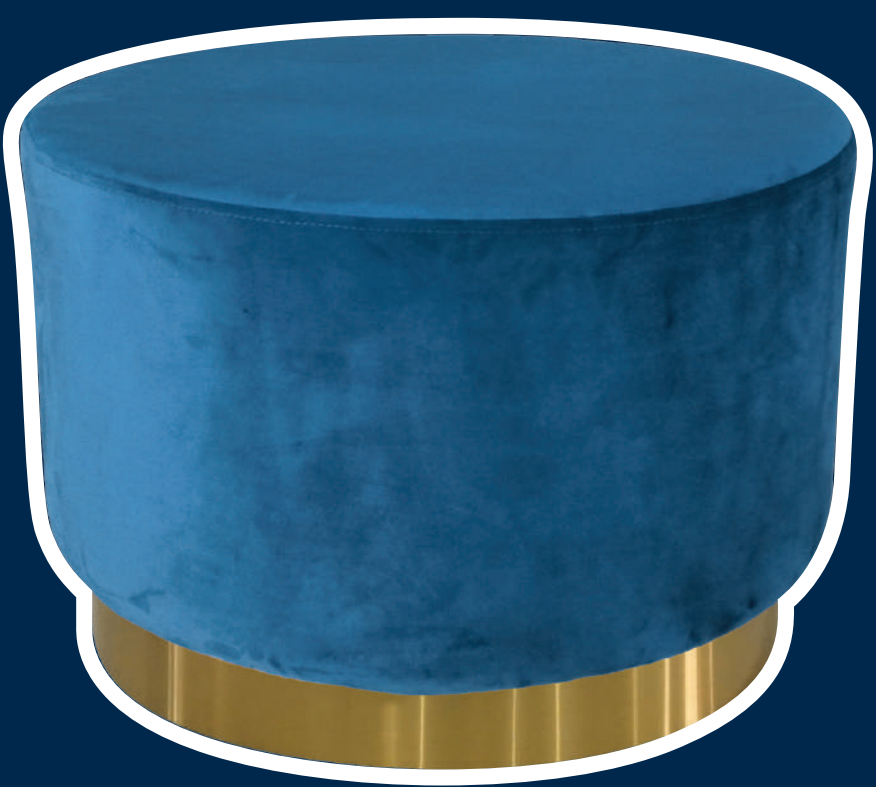

Material

Mesa de hierro dorado y plateado, cubierta de cristal claro

Dimensiones

W=60x D=60 x H=60 cm
W=Ancho x D=Largo x H=Alto

COLOR:

Oro/Plata
Cristal T.

TEXTURA

KABAH
— HOME —