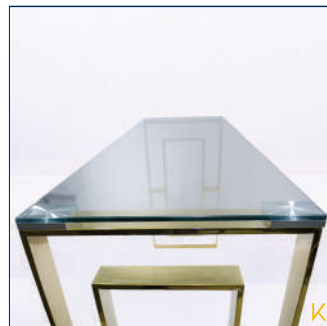

CREDENZAS VIV

Material

Mesa de fierro
dorado, cubierta
de cristal claro

Dimensiones

W=40 x D=120 x H=78cm
W=Ancho x D=Largo x H=Alto

COLOR:

Oro
Cristal C.

TEXTURA