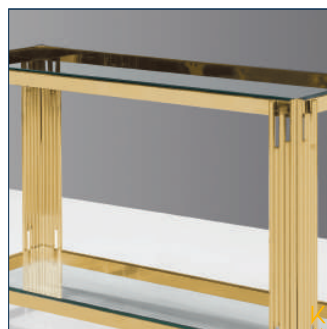

CREDENZAS MARLO

Material

Mesa de hierro plateado, cubierta de cristal templado

Dimensiones

W=40 x D=120 x H=79cm
W=Ancho x D=Largo x H=Alto

COLOR:

Plata
Cristal T.

TEXTURA

CREDENZAS ROCO

Material

Mesa base dorada, cubierta de cristal templado

Dimensiones

W=40 x D=120 x H=78 cm
W=Ancho x D=Largo x H=Alto

COLOR:

Oro
Cristal T.

TEXTURA

CREDENZAS TALLY

Material

Mesa de hierro dorado, cubierta de cristal templado

Dimensiones

W=44 x D=124 x H=79cm
W=Ancho x D=Largo x H=Alto

COLOR:

Oro
Cristal T.

TEXTURA