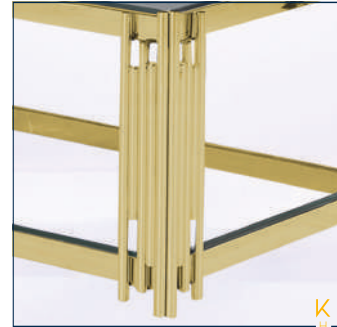

W=61 x D=124 x H=45 cm
W=Ancho x D=Largo x H=Alto

COLOR:

Oro
Cristal T.

TEXTURA

MESA DE CENTRO TEO

Material

Mesa de hierro plateado, cubierta de cristal templado

Dimensiones