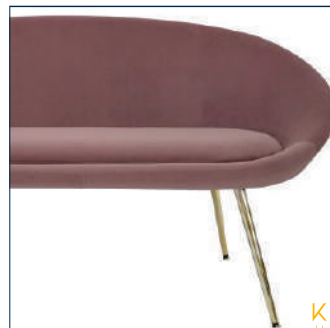

BANCA ALLESIA

Material

Sillón tela velvet
100% poliéster,
pata fierro dorada

Dimensiones

W146x D68x H73x S44cm
W=Ancho x D=Largo x H=Alto x S=Alto de asiento

COLOR:

Rosa Verde

TEXTURA