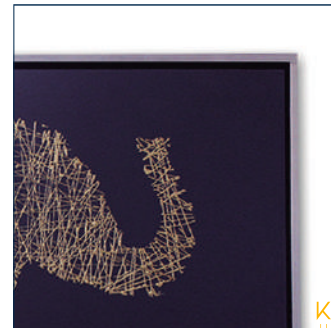

Medida: 180 cm X 180 cm

Cuadro, estructura de
madera/MDF.
Hoja de plata.

Cuadro, Plata
ENA031

CUADRO ELEPHANT PRINT

Medida: 180 cm X 120 cm

Cuadro, estructura de
madera/MDF.
Pintura hoja de oro.

Cuadro, oro
ENA029