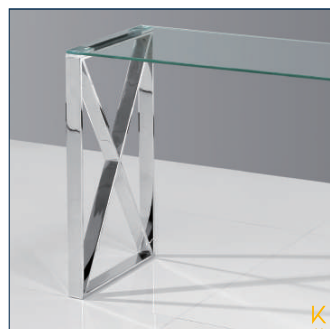

CREDENZAS ARIA

Material

Mesa MDF, cubierta
chapa de encino base
de fierro dorada

Dimensiones

W=46 x D=127x H=75 cm
W=Ancho x D=Largo x H=Alto

COLOR:

Negro
P/Dorado

TEXTURA

CREDENZAS DAN

Material

Mesa de cristal
claro y base de
plata

Dimensiones

W=44 x D=124 x H=79cm
W=Ancho x D=Largo x H=Alto

COLOR:

Plata
Cristal C.

TEXTURA

CREDENZAS FRANCO

Material

Mesa de fierro
plateado, cubierta
de cristal templado

Dimensiones

W=40 x D=120 x H=78cm
W=Ancho x D=Largo x H=Alto

COLOR:

Plata
Cristal T.

TEXTURA