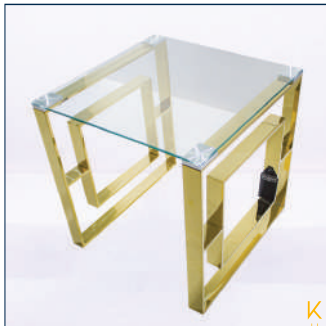

Material

Mesa de hierro dorado, cubierta de cristal claro

Dimensiones

W=55x D=55 x H=55 cm
W=Ancho x D=Largo x H=Alto

COLOR:

Oro
Cristal T.

TEXTURA

LATERAL DANTE