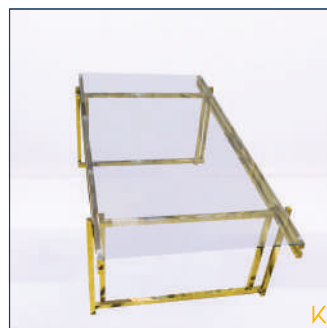

W=70 x D=141 x H=45 cm
W=Ancho x D=Largo x H=Alto

COLOR:

Oro
Cristal C.

TEXTURA

MESA DE CENTRO ABEL

Material

Mesa de cristal
claro y base de
acero inoxidable
color oro y plata

Dimensiones