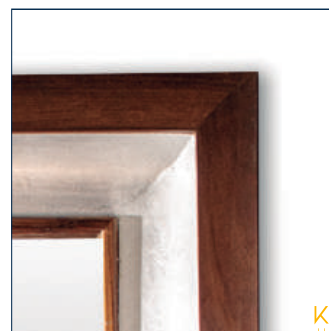

ESPEJO MARÍA LUISA PLATA

Medida: 100 cm X 200 cm

Espejo, estructura de
madera/MDF.
Maria luisa hoja de oro.

Espejo, plata

ESPEJO NIVELES ORO

Medida: 100 cm X 200 cm

ESPEJO RED PLATA

Medida: 100 cm X 200 cm