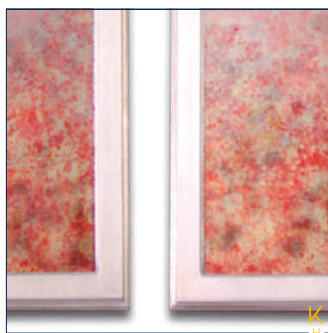

Espejo, plata
ENA010

ESPEJO LAZOS PLATA

Medida: 100 cm X 200 cm

Espejo, estructura de
madera/MDF.
Marco hoja de plata
anticado.

Espejo anticado, plata
ENA003

ESPEJO MUSGO AZUL

Medida: 100 cm X 200 cm
2 PIEZAS

Espejo Anticado,
estructura de madera/MDF.
Marco hoja de plata

Espejo azul, plata
ENA035

ESPEJO MUSGO ORO

Medida: 100 cm X200 cm
2 PIEZAS

Espejo Anticado,
estructura de madera/MDF.
Marco hoja de plata

Espejo oro, plata
ENA034

ESPEJO MUSGO ROJO

Medida: 100 cm X 200 cm
2 PIEZAS

Espejo Anticado,
estructura de madera/MDF.
Marco hoja de plata

Espejo rojo, plata
ENA033

ESPEJO MUSGO VERDE

Medida 100 cm X 200 cm
2 PIEZAS

Espejo Anticado,
estructura de madera/MDF.
Marco hoja de plata