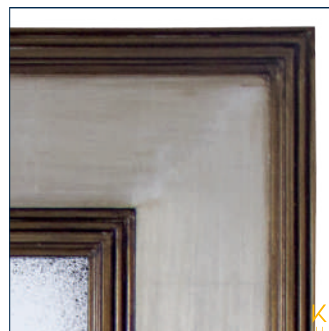

ESPEJO RIGHT ANGLED PLATA

Medida: 100 cm X 200 cm

ESPEJO PLATINO

Medida: 120 cm X 200 cm

ESPEJO DESNIVELES

Medida: 180 cm X 180 cm

ESPEJO LÍNEAS PAROTA

Medida: 120 cm X 200 cm