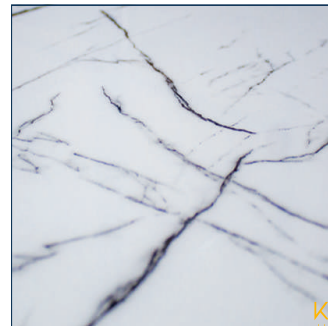

COMEDOR ATARA

Material

Mesa cubierta de cristal, aspecto marmol y base de acero negro

Dimensiones

W=180 x D=76 x H=100cm
W=Ancho x D=Largo x H=Alto

COLOR:

Blanco
Cristal tipo marmol

TEXTURA