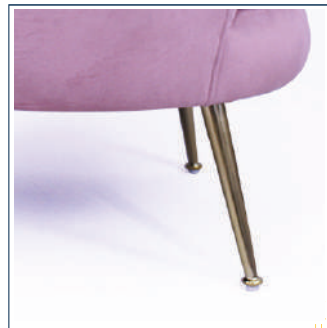

SILLÓN ANARA

Material

sillón 100% poliéster
pata de fierro dorada

Dimensiones

W=57 x D=59 x H=79 x S=46 cm
W=Ancho x D=Largo x H=Alto x S=del piso al asiento

COLOR:

Rosa Azul

TEXTURA

SILLÓN BALI CONCHA

Material

Sillon tela velvet,
100% poliester

Dimensiones

W=82 x D=78 x H=91 x S=48 cm
W=Ancho x D=Largo x H=Alto x S=del piso al asiento

COLOR:

Rosa Azul

TEXTURA

SILLÓN BEGOÑA

Material

sILLÓN tela velvet
100% poliéster
pata de fierro
negra

Dimensiones

W=58 x D=66 x H=78 x S=43 cm
W=Ancho x D=Largo x H=Alto x S=del piso al asiento

COLOR:

Gris Verde

TEXTURA