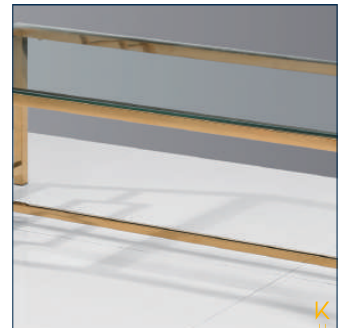

MESA DE CENTRO ISABELLA

Material

Mesa de hierro negro cubierta de cristal templado

Dimensiones

W=66 x D=127 x H=48 cm
W=Ancho x D=Largo x H=Alto

COLOR:

Negro
Cristal T.

TEXTURA

MESA DE CENTRO IVAN

Material

Mesa de metal, acabado dorado, cubierta de cristal templado

Dimensiones

W=60 x D=120 x H=40 cm
W=Ancho x D=Largo x H=Alto

COLOR:

Oro
Cristal T.

TEXTURA

MESA DE CENTRO LYS

Material

Mesa de hierro plateado, cubierta de cristal templado

Dimensiones

W=60 x D=120 x H=40 cm
W=Ancho x D=Largo x H=Alto

COLOR:

Plata
Cristal T.

TEXTURA