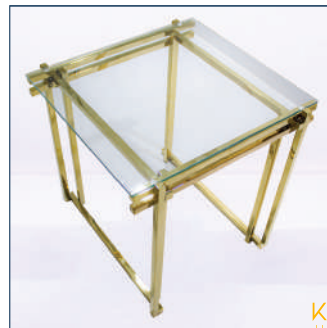

Material

Mesa de hierro dorado, cubierta de cristal claro

Dimensiones

W=60x D=60 x H=60 cm
W=Ancho x D=Largo x H=Alto

COLOR:

Oro
Cristal T.

TEXTURA

LATERAL ABEL