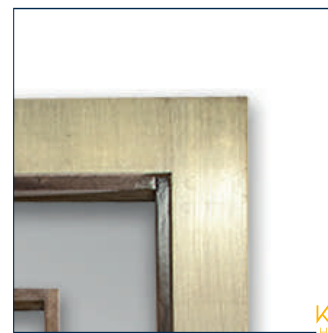

ESPEJO RIGHT ANGLED PLATA

Medida: 100 cm X 200 cm

ESPEJO PLATINO

Medida: 120 cm X 200 cm

ESPEJO DESNIVELES

Medida: 180 cm X 180 cm

ESPEJO LÍNEAS PAROTA

Medida: 120 cm X 200 cm