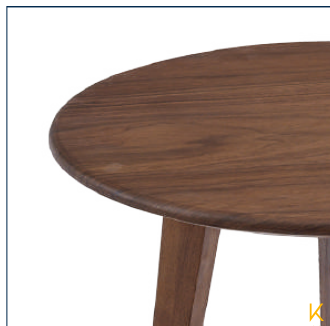

Material

Mesa MDF, cubierta
chapa nogal, base
madera

Dimensiones

W=60x D=60 x H=48cm
W=Ancho x D=Largo x H=Alto

COLOR:

Nogal

TEXTURA

MESA LATERAL DAN