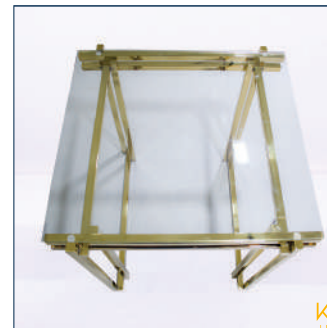

Material

Mesa de hierro dorado, cubierta de cristal claro

Dimensiones

W=60x D=60 x H=60 cm
W=Ancho x D=Largo x H=Alto

COLOR:

Oro
Cristal T.

TEXTURA

LATERAL ABEL