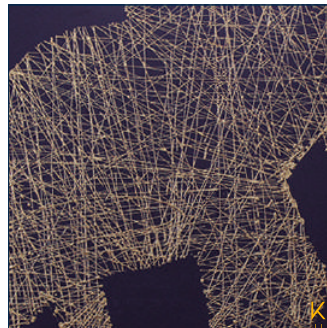

Medida: 180 cm X 180 cm

Cuadro, estructura de
madera/MDF.
Hoja de plata.

Cuadro, Plata
ENA031

CUADRO ELEPHANT PRINT

Medida: 180 cm X 120 cm

Cuadro, estructura de
madera/MDF.
Pintura hoja de oro.

Cuadro, oro
ENA029