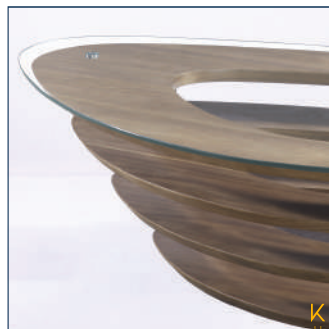

MESA DE CENTRO ARIA

Material

Mesa MDF, cubierta
chapa de encino base
de fierro dorada

Dimensiones

W=66 x D=127 x H=44
W=Ancho x D=Largo x H=Alto

COLOR:

Negro
P/Dorado

TEXTURA

MESA DE CENTRO ASH

Material

Cubierta MDF.
chapa de nogal
cristal templado

Dimensiones

W=77 x D=125 x H=41 cm
W=Ancho x D=Largo x H=Alto

COLOR:

Nogal
Cristal T.

TEXTURA

MESA DE CENTRO ASTER

Material

Mesa MDF cubierta
chapa nogal, cubierta
cristal claro

Dimensiones

W=80 x D=141 x H=34 cm
W=Ancho x D=Largo x H=Alto

COLOR:

Nogal
Cristal T.

TEXTURA