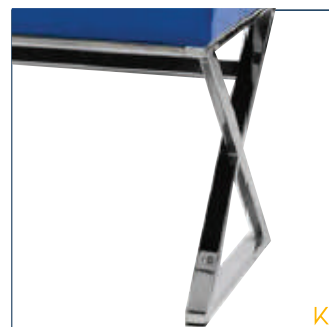

BANCA REN

Material

Banca tela velvet
100% poliéster
base de acero
inoxidable plateada

Dimensiones

W47 x D100 x H46 cm
W=Ancho x D=Largo x H=Alto

COLOR:

Azul
P/Plata

TEXTURA

BANCA ROMA

Material

Sillón base MDF,
patas de madera,
tapón acero
inoxidable

Dimensiones

W131 x D58 x H56 x S=45 cm
W=Ancho x D=Largo x H=Alto x S=Alto de asiento

COLOR:

Gris Azul

TEXTURA

BANCA ROMEO

Material

Banca tela velvet
100% poliéster
base de acero
inoxidable plateada

Dimensiones

W47 x D100 x H46 cm
W=Ancho x D=Largo x H=Alto

COLOR:

Azul
P/Plata

TEXTURA