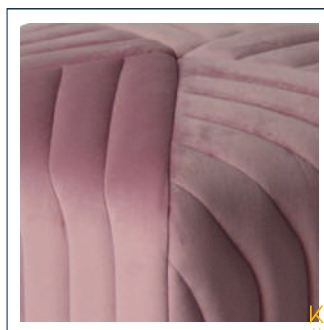

Material

Ottoman tela velvet
100% poliéster

Dimensiones

W=51 x D=51 x H=40cm
W=Ancho x D=Largo x H=Alto

COLOR:

TEXTURA

OTTOMAN MAR

Material