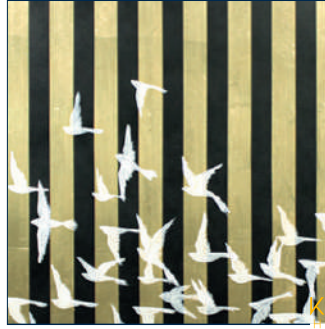

Medida: 180 cm X 180 cm

CUADRO GOLDEN WHITE

Medida: 90 cm X 120 cm
2 piezas

CUADRO BLACK AND WHITE LINE

Medida: 80 cm X 120 cm
2 piezas

CUADRO OVERCAST

Medida: 80 cm X 120 cm
2 piezas

CUADRO PARVADA

Medida: 180 cm X 180 cm

CUADRO SHADOW

Medida: 120 cm X 80 cm

CUADRO PARVADA ORO

Medida: 120 cm X 180 cm

ESPEJOS

ESPEJO ÁNGULOS

Medida: 100 cm X 200 cm