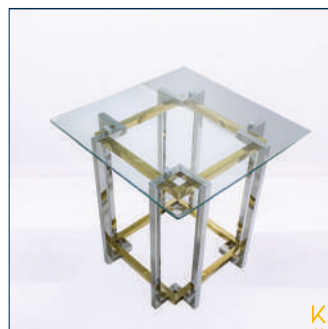

Material

Mesa de hierro dorado y plateado, cubierta de cristal claro

Dimensiones

W=60x D=60 x H=60 cm
W=Ancho x D=Largo x H=Alto

COLOR:

Oro/Plata
Cristal T.

TEXTURA

KABAH
— HOME —