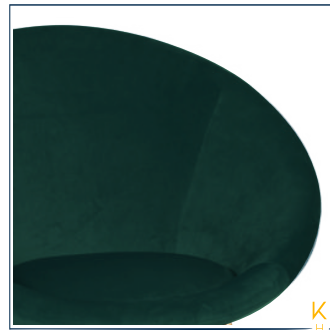

Dimensiones

W=73 x D=56 x H=84 x S=45 cm
W=Ancho x D=Largo x H=Alto x S=del piso al asiento

COLOR:

Verde

Azul

TEXTURA

MECEDORA PIA

Material