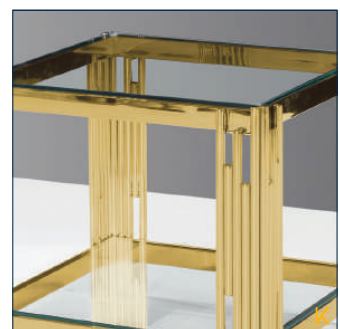

Material

Mesa de hierro
dorado, cubierta
de cristal templado

Dimensiones

W=60x D=60 x H=56cm
W=Ancho x D=Largo x H=Alto

COLOR:

Oro
Cristal T.

TEXTURA

MESA LATERAL TEO