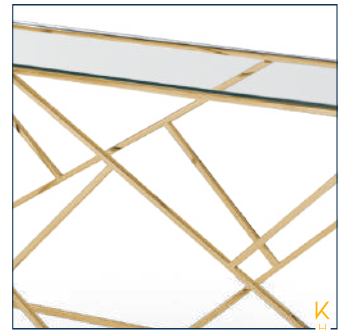

CREDENZAS MARLO

Material

Mesa de hierro plateado, cubierta de cristal templado

Dimensiones

W=40 x D=120 x H=79cm
W=Ancho x D=Largo x H=Alto

COLOR:

Plata
Cristal T.

TEXTURA

CREDENZAS ROCO

Material

Mesa base dorada, cubierta de cristal templado

Dimensiones

W=40 x D=120 x H=78 cm
W=Ancho x D=Largo x H=Alto

COLOR:

Oro
Cristal T.

TEXTURA

CREDENZAS TALLY

Material

Mesa de hierro dorado, cubierta de cristal templado

Dimensiones

W=44 x D=124 x H=79cm
W=Ancho x D=Largo x H=Alto

COLOR:

Oro
Cristal T.

TEXTURA