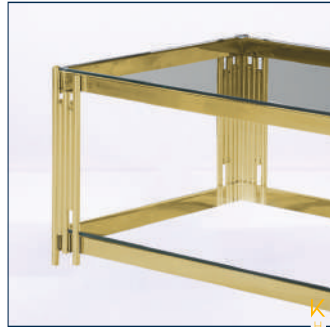

MESA DE CENTRO TALLY

Material

Cristal negro y base dorada

Dimensiones

W=61 x D=124 x H=45 cm
W=Ancho x D=Largo x H=Alto

COLOR:

Oro
Cristal T.

TEXTURA

MESA DE CENTRO TEO

Material

Mesa de hierro plateado, cubierta de cristal templado

Dimensiones

W=105 x D=105 x H=42 cm
W=Ancho x D=Largo x H=Alto

COLOR:

Plata
Cristal T.

TEXTURA