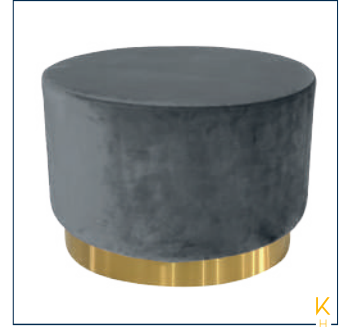

OTTOMANES

OTTOMAN AFRICA

Material

Ottoman tela velvet 100% poliéster, base de fierro dorada

Dimensiones

W=54x D=54 x H=43cm
W=Ancho x D=Largo x H=Alto

COLOR:

TEXTURA