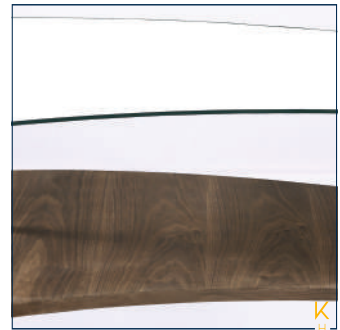

MESA DE CENTRO ARIA

Material

Mesa MDF, cubierta
chapa de encino base
de fierro dorada

Dimensiones

W=66 x D=127 x H=44
W=Ancho x D=Largo x H=Alto

COLOR:

Negro
P/Dorado

TEXTURA

MESA DE CENTRO ASH

Material

Cubierta MDF.
chapa de nogal
cristal templado

Dimensiones

W=77 x D=125 x H=41 cm
W=Ancho x D=Largo x H=Alto

COLOR:

Nogal
Cristal T.

TEXTURA

MESA DE CENTRO ASTER

Material

Mesa MDF cubierta
chapa nogal, cubierta
cristal claro

Dimensiones

W=80 x D=141 x H=34 cm
W=Ancho x D=Largo x H=Alto

COLOR:

Nogal
Cristal T.

TEXTURA