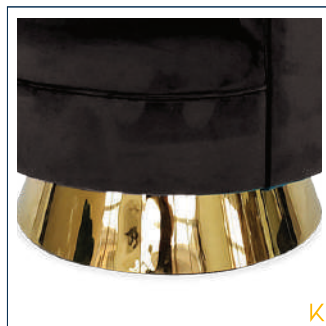

SILLÓN BERLÍN

Material

Sillón tela velvet
100% poliéster
base giratoria
dorada

Dimensiones

W=74 x D=75 x H=72 x S=44 cm
W=Ancho x D=Largo x H=Alto x S=del piso al asiento

COLOR:

Negro Turquesa

TEXTURA