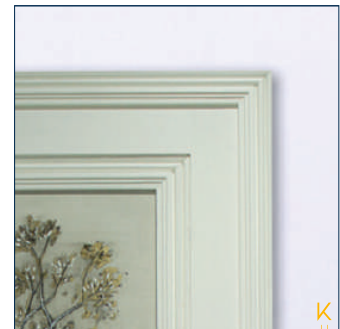

www.kabahhome.mx

Producto de importación

CUADRO CONSTELACIÓN

Medida: 120 cm X 120 cm

CUADRO OBSERVATORIO

Medida: 120 cm X 120 cm

CUADRO ABEDUL

Medida: 80 cm X 120 cm