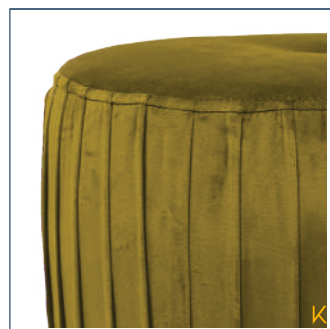

TEXTURA

OTTOMAN LUCÍA

Material

Ottoman tela velvet
100% poliéster

Dimensiones

W=38 x D=38 x H=41cm
W=Ancho x D=Largo x H=Alto

COLOR:

TEXTURA