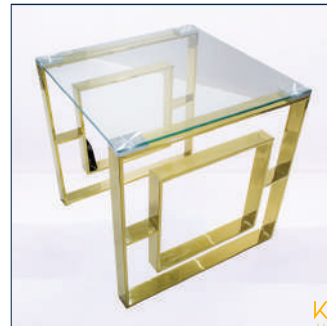

Material

Mesa de hierro dorado, cubierta de cristal claro

Dimensiones

W=55x D=55 x H=55 cm
W=Ancho x D=Largo x H=Alto

COLOR:

Oro
Cristal T.

TEXTURA

LATERAL DANTE