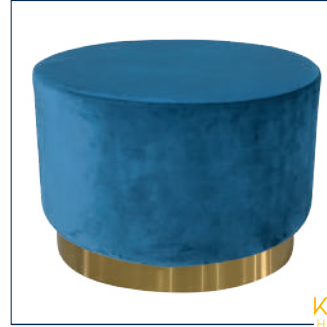

OTTOMANES

OTTOMAN AFRICA

Material

Ottoman tela velvet 100% poliéster, base de fierro dorada

Dimensiones

W=54x D=54 x H=43cm
W=Ancho x D=Largo x H=Alto

COLOR:

TEXTURA