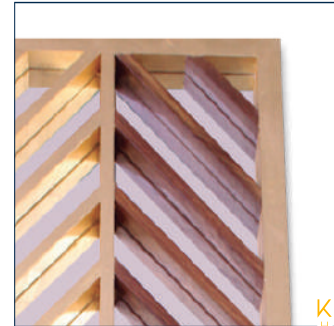

Medida: 100 cm X 200 cm

Espejo, estructura de
madera/MDF.
Lineas hoja de oro.

Espejo, oro
ENA013

ESPEJO FLECHA ORO

Medida: 60 cm X 180 cm

Espejo, estructura de
madera/MDF.
Marco hoja de oro.

Espejo, oro
ENA006