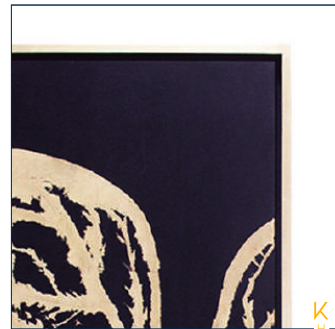

CUADRO VENA NEGRA

Medida: 90 cm X 150 cm

Cuadro, estructura de
madera/MDF.
Hoja de oro.

Cuadro Negro, oro
ENA027