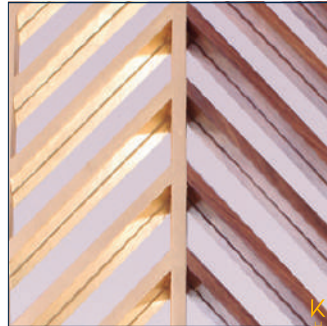

Medida: 100 cm X 200 cm

Espejo, estructura de
madera/MDF.
Lineas hoja de oro.

Espejo, oro
ENA013

ESPEJO FLECHA ORO

Medida: 60 cm X 180 cm

Espejo, estructura de
madera/MDF.
Marco hoja de oro.

Espejo, oro
ENA006