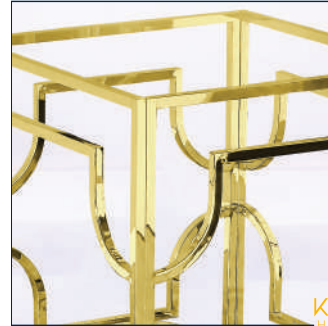

COMEDOR MILOS

Material

Base de fierro dorado

Dimensiones

W65 x D65 x H75cm
W=Ancho x D=Largo x H=Alto

COLOR:

Oro

TEXTURA