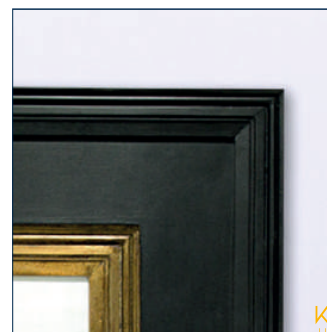

Kabah 2020

www.kabahhome.mx

Producto de importación

CUADRO GOLDEN GLOBE 1

Medida: 120 cm X 120 cm

CUADRO GOLDEN GLOBE 2

Medida: 120 cm X 120 cm

CUADRO GOLDEN SMOKE