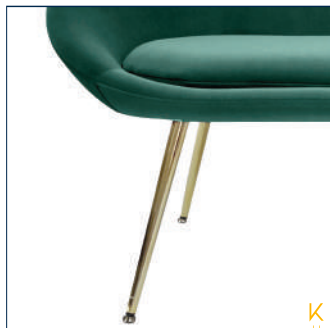

BANCA ALLESIA

Material

Sillón tela velvet
100% poliéster,
pata fierro dorada

Dimensiones

W146x D68x H73x S44cm
W=Ancho x D=Largo x H=Alto x S=Alto de asiento

COLOR:

Rosa Verde

TEXTURA