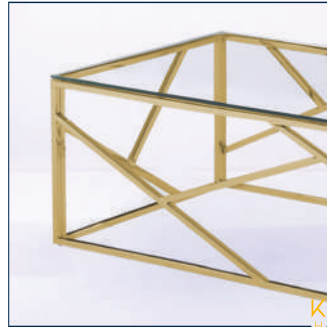

MESA DE CENTRO ROCO

Material

Mesa base dorada,
cubierta de cristal
templado

Dimensiones

W=60 x D=120 x H=40 cm
W=Ancho x D=Largo x H=Alto

COLOR:

Oro
Cristal T.

TEXTURA