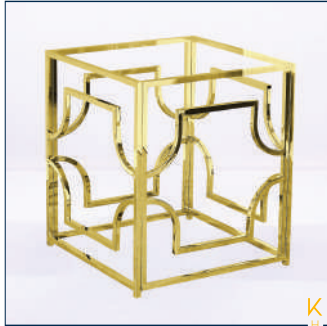

TEXTURA

COMEDOR MAYA

Material

Mesa MDF, cubierta chapa nogal, base de madera oscura

Dimensiones

W=100 x D=200 x H75cm
W=Ancho x D=Largo x H=Alto

COLOR:

Nogal

TEXTURA

COMEDOR MILOS

Material

Base de fierro dorado

Dimensiones

W65 x D65 x H75cm
W=Ancho x D=Largo x H=Alto

COLOR:

Oro

TEXTURA

COMEDOR ZARA

Material

Mesa cubierta de cristal, aspecto marmol y bace MDF con chapado nogal

Dimensiones

W=100 x D=200 x H75cm
W=Ancho x D=Largo x H=Alto

COLOR:

Blanco
Nogal