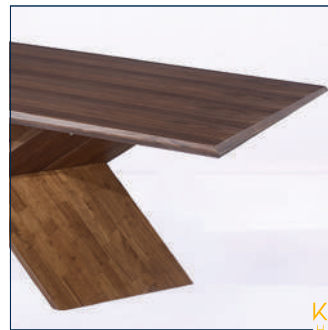

COMEDOR ARIA

Material

Mesa MDF, cubierta
chapa de encino base
de hierro dorada
satín

Dimensiones

W=100 x D=180 x H=76x
W=Ancho x D=Largo x H=Alto

COLOR:

Negro
P/Dorado

TEXTURA

COMEDOR AVA

Material

Cubierta y base MDF.
chapa nogal

Dimensiones

W=101x D=201 x H=75cm
W=Ancho x D=Largo x H=Alto

COLOR:

Nogal
Ctystal T.

TEXTURA

COMEDOR DIMAS

Material

Base comedor hierro
plateado

Dimensiones

W65x D65 x H75cm
W=Ancho x D=Largo x H=Alto

COLOR:

Plata
Cristal T.

TEXTURA