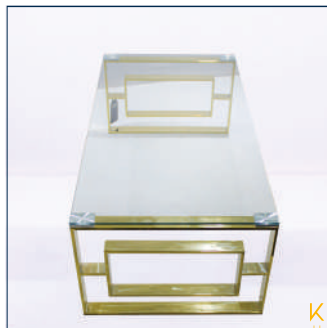

MESA DE CENTRO VIV

Material

Mesa de cristal
claro y base de
acero inoxidable
color oro

Dimensiones

W=60 x D=120 x H=40 cm
W=Ancho x D=Largo x H=Alto

COLOR:

Oro
Cristal C.

TEXTURA