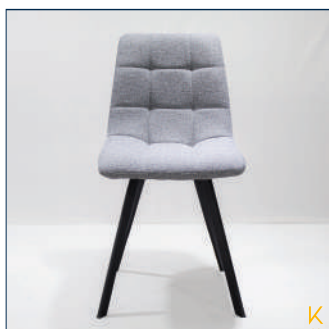

SILLA CHILLI

Material

Silla tela
100% poliéster,
pata de fierro negra

Dimensiones

W=46 x D=55 x H=88 x S=49 cm
W=Ancho x D=Largo x H=Alto x S=del piso al asiento

COLOR:

Gris

TEXTURA

SILLA CLOE

Material

Silla de polipropileno

Dimensiones

W=43 x D=45 x H=81 x S=46 cm
W=Ancho x D=Largo x H=Alto x S=del piso al asiento

COLOR:

 
Lima Blanco

TEXTURA