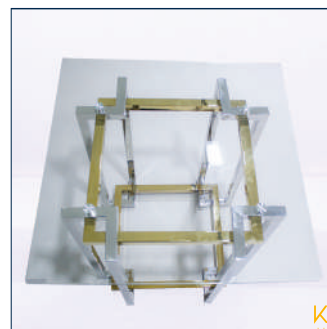

Material

Mesa de hierro dorado y plateado, cubierta de cristal claro

Dimensiones

W=60x D=60 x H=60 cm
W=Ancho x D=Largo x H=Alto

COLOR:

Oro/Plata
Cristal T.

TEXTURA

KABAH
— HOME —