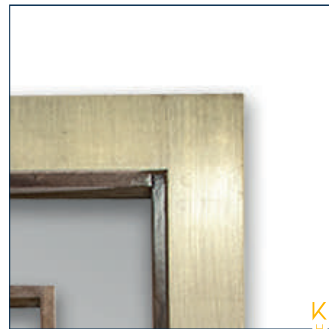

ESPEJO RIGHT ANGLED PLATA

Medida: 100 cm X 200 cm

ESPEJO PLATINO

Medida: 120 cm X 200 cm

ESPEJO DESNIVELES

Medida: 180 cm X 180 cm

ESPEJO LÍNEAS PAROTA

Medida: 120 cm X 200 cm