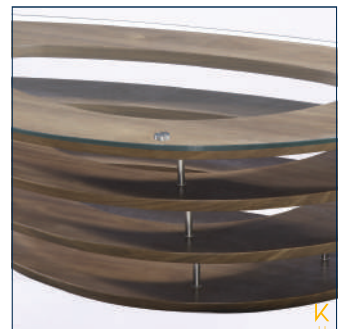

MESA DE CENTRO ARIA

Material

Mesa MDF, cubierta
chapa de encino base
de fierro dorada

Dimensiones

W=66 x D=127 x H=44
W=Ancho x D=Largo x H=Alto

COLOR:

Negro
P/Dorado

TEXTURA

MESA DE CENTRO ASH

Material

Cubierta MDF.
chapa de nogal
cristal templado

Dimensiones

W=77 x D=125 x H=41 cm
W=Ancho x D=Largo x H=Alto

COLOR:

Nogal
Cristal T.

TEXTURA

MESA DE CENTRO ASTER

Material

Mesa MDF cubierta
chapa nogal, cubierta
cristal claro

Dimensiones

W=80 x D=141 x H=34 cm
W=Ancho x D=Largo x H=Alto

COLOR:

Nogal
Cristal T.

TEXTURA