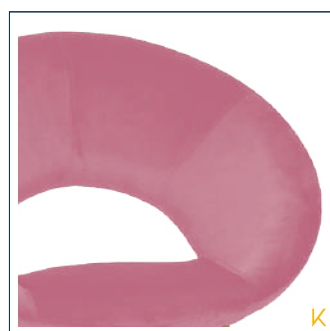

COLOR:

TEXTURA